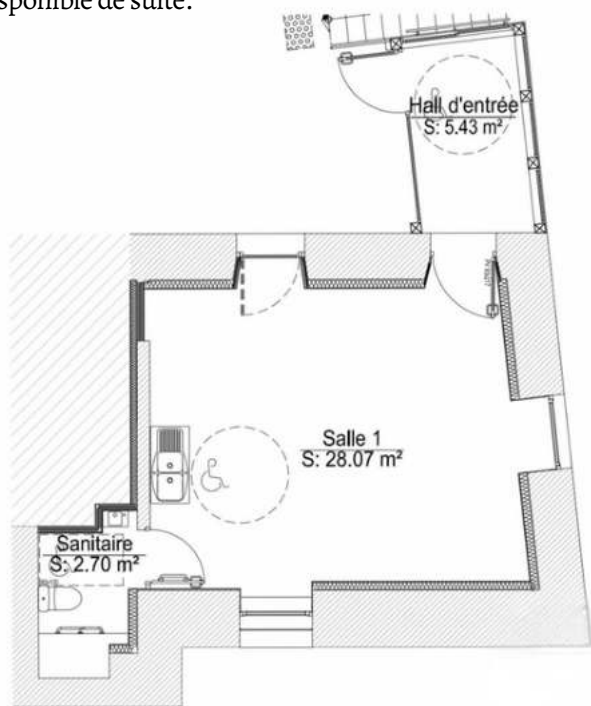

LE PETIT TRIOLAIS

LOCAL PROFESSIONNEL

Idéal pour une profession libérale, paramédicale par exemple, ce local est composé d'une salle très lumineuse de 28 m² avec un point d'eau, d'une salle d'attente de 5 m² et d'un sanitaire. **Entièrement refait à neuf**, il est situé en plein centre de la commune, des places de parking sont à disposition. Présence d'un cabinet médical à proximité. Disponible de suite.